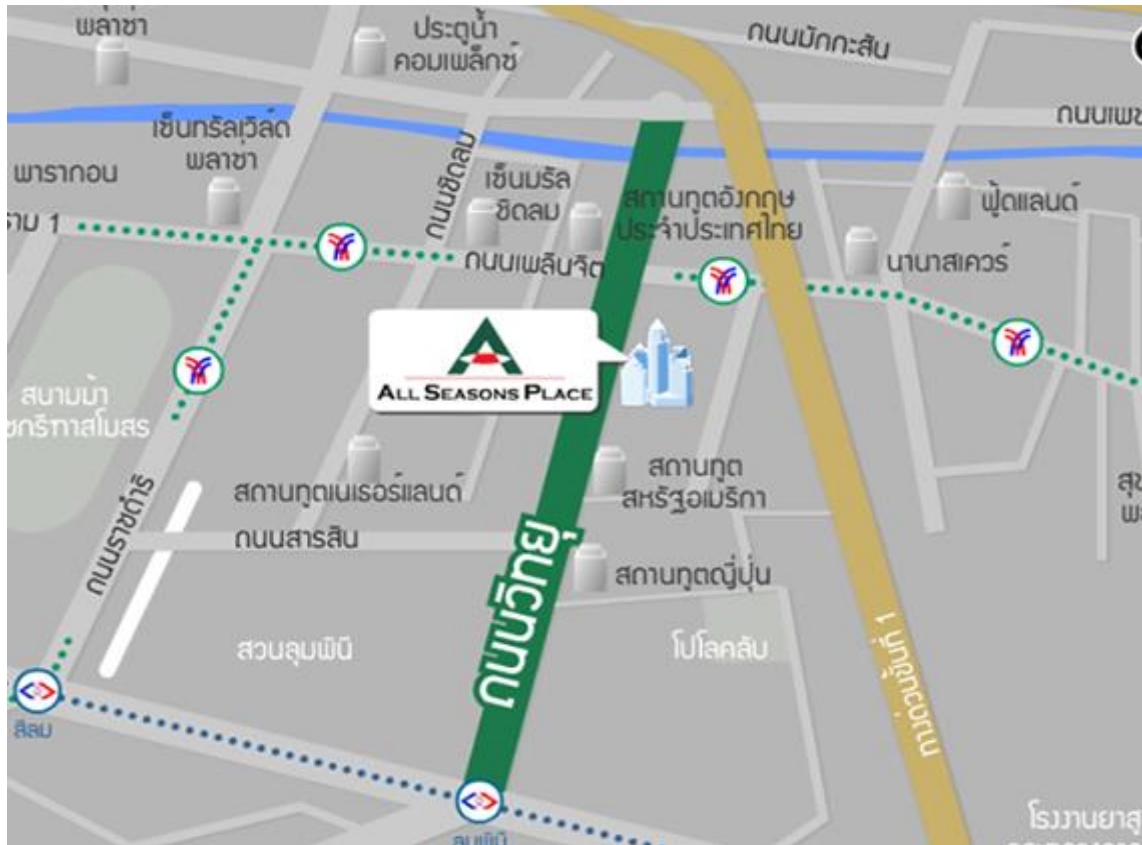

**แผนที่ตั้งบริษัทเงินทุน แอ็ดวานซ์ จำกัด (มหาชน)**

ชั้น 40 อาคาร ซีอาร์ซีทาวเวอร์ ออลซีซั่นเพลส

เลขที่ 87/2 ถนนวิทยุ แขวงลุมพินี เขตปทุมวัน กรุงเทพฯ

โทรศัพท์ 02-626-2300

**เส้นทางการเดินทาง**

โดยรถยนต์ : ลงทางด่วนเพลินจิตใต้เลี้ยวซ้ายเข้าถนนเพลินจิต และเลี้ยวซ้ายเข้าถนนวิทยุ

โดยรถไฟฟ้า : รถไฟฟ้าบีทีเอส (BTS) สถานีเพลินจิต ทางออก 2 ถนนวิทยุ หรือ ทางออก 3 ซอยร่วมฤดี